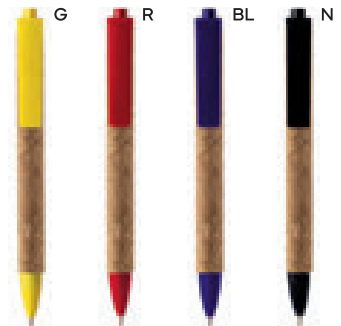

B11127

PENNA A SFERA

in sughero e plastica, chiusura a scatto, refill nero.

SLL-ST

1000/100 14,1 cm.

sughero/plastica

11 gr.