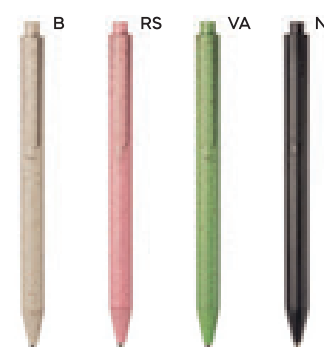

B11132

PENNA A SFERA

in paglia di grano e ABS, chiusura a scatto, refill nero.

1000/100 14 cm.

paglia di grano+ABS

8 gr.

STM