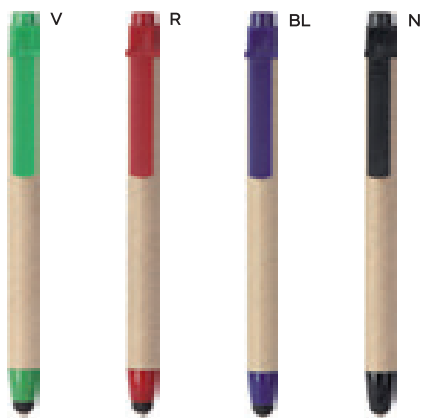

6 gr.

B11143

PENNA A SFERA CON TOUCH SCREEN
in cartone riciclato, con chiusura a scatto, refill nero.

1000/100 13,5 cm.

ST

plastica/cartone riciclato

7 gr.

tip
&
touch

B11142

PENNA A SFERA CON TOUCH SCREEN
in cartone riciclato, con chiusura a scatto, refill nero.

1000/100 13,5 cm.

ST

plastica/cartone riciclato

7 gr.

T27053

ASTUCCIO PORTAPENNA
ad 1 posto in cartoncino riciclato (penna non inclusa).