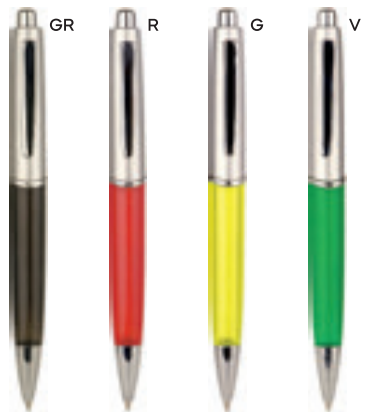

ST

1000/100 12,8 cm.
plastica/metallo
10 gr.

B11074

LOGO
mm
40x8

PENNA A SFERA
in plastica con clip in metallo,
chiusura a rotazione, refill nero.

ST

1000/100 14,7 cm.
plastica/metallo
13 gr.

B11034