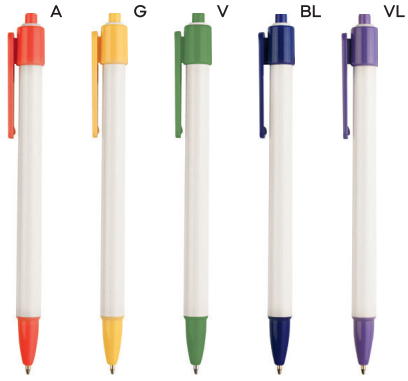

13 gr.

B11026

PENNA A SFERA
con chiusura a scatto, refill nero.

90x7

1000/100 14 cm.

plastica

ST

5 gr.