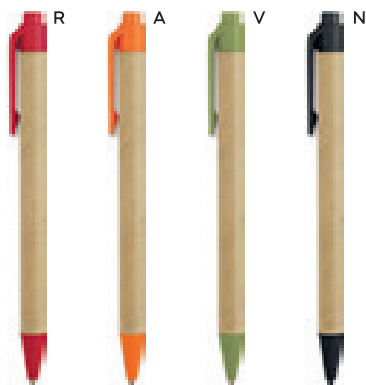

 50/10  17x5,4x3 cm.

 sughero/metallo

Recycled paper

BL

B11068

80x7,5

PENNA A SFERA BIODEGRADABILE
in plastica biodegradabile e cartone riciclato, chiusura a scatto, refill nero.

ST