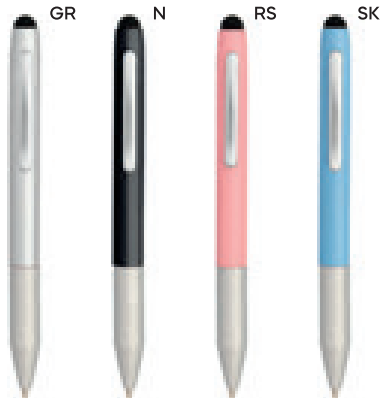

B11161

MINI PENNA A SFERA CON TOUCH SCREEN

500/50 12,2 cm.

metallo

12 gr.

60x7

SL