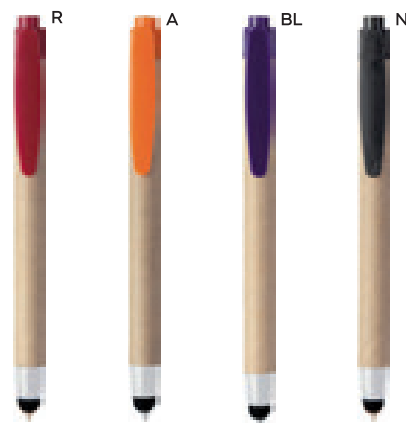

B11143

PENNA A SFERA CON TOUCH SCREEN
in cartone riciclato, con chiusura a scatto, refill nero.

1000/100 13,5 cm.

ST

plastica/cartone riciclato

7 gr.

tip
&
touch