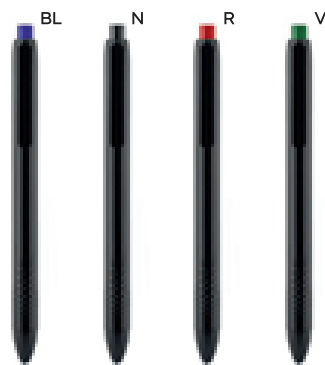

1000/100 14,6 cm.

plastica riciclata

11 gr.

Recycled plastic

NEW

B11265

LOGO
mm
70x5

PENNA A SFERA
in plastica riciclata, chiusura
a scatto, refill nero.