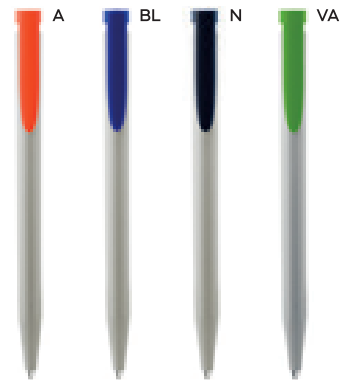

B11134

PENNA A SFERA
in plastica, adatta per la stampa in digitale grazie ad una parte piatta del proprio fusto, chiusura a scatto, refill nero.

70x6

1000/100 14 cm.

plastica

ST-DIG

7 gr.

B11266