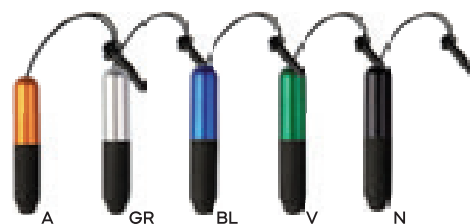

B11203

MINI PENNA CON TOUCH SCREEN
con cordicella, refill nero.

1000/100 5,4 cm.

ST

plastica

4 gr.