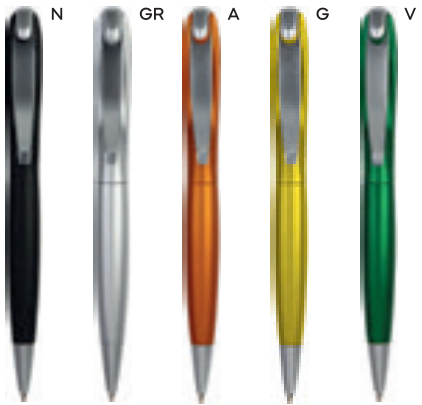

B11074

LOGO
mm
40x8

PENNA A SFERA
in plastica con clip in metallo,
chiusura a rotazione, refill nero.

ST

1000/100 14,7 cm.
plastica/metallo
13 gr.