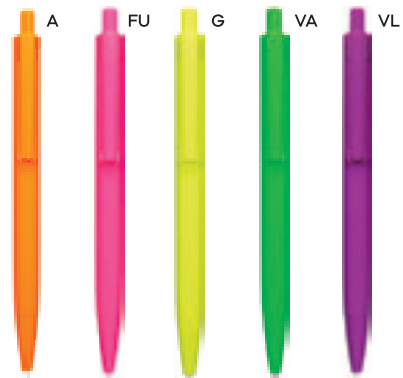

PENNA A SFERA

con chiusura a scatto, refill nero.

70x7

ST

1000/100 13,7 cm.

plastica

7 gr.

B11035

PENNA A SFERA COLORI FLUORESCENTI

con chiusura a scatto, refill nero.

60x7

ST

1000/100 14,3 cm.

plastica

10 gr.

B11167