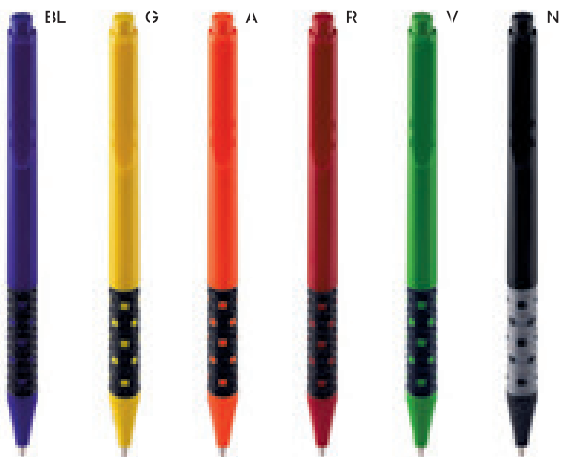

40-50x8,5

ST-DIG1

1000/100

13,7 cm.

plastica

12 gr.

PENNA A SFERA

meccanismo a rotazione che fa entrare ed uscire vicendevolmente la clip e la punta a sfera dalla penna, refill nero.

B11238

PENNA A SFERA
 apertura a scatto e chiusura tramite
 pressione sulla clip, refill nero.

1000/100  14,4 cm.

ST

 plastica

 8 gr.

B11237

PENNA A SFERA
 apertura a scatto e chiusura tramite
 pressione sulla clip, refill nero.