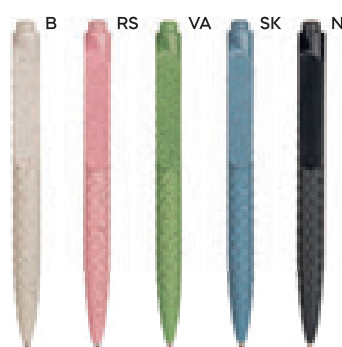

B11124

PENNA A SFERA

in paglia di grano e ABS, con clip in metallo, chiusura a scatto, refill nero.

STM

1000/100 14 cm.

paglia di grano+ABS/metallo

11 gr.

B11104

PENNA A SFERA

in cartone riciclato, paglia di grano e ABS, chiusura a scatto, refill nero.

1000/100 13,8 cm.

cartone riciclato/paglia di grano+ABS

6 gr.

STM

B11133

PENNA A SFERA

in paglia di grano e ABS, personalizzabile solo sulla clip, chiusura a scatto, refill nero.

1000/100 13,9 cm.

paglia di grano+ABS

9 gr.

B11132

PENNA A SFERA

in paglia di grano e ABS, chiusura a scatto, refill nero.