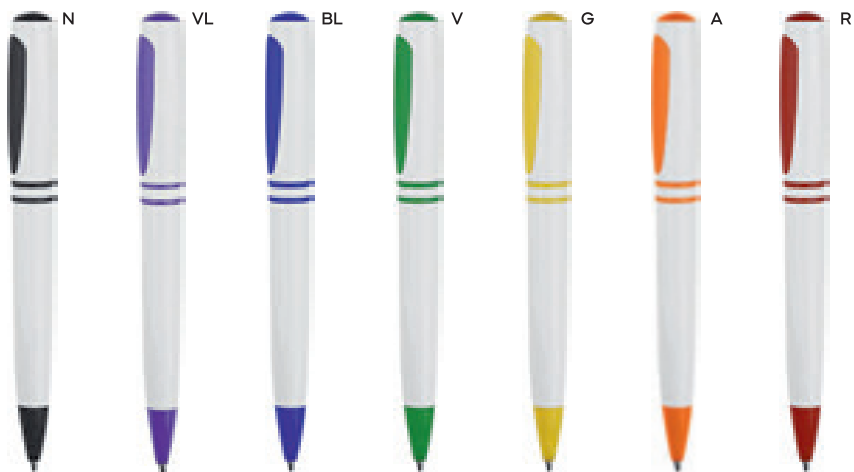

ST-DIG1

1000/100

13,7 cm.

plastica

12 gr.

PENNA A SFERA

meccanismo a rotazione che fa entrare ed uscire vicendevolmente la clip e la punta a sfera dalla penna, refill nero.

B11028