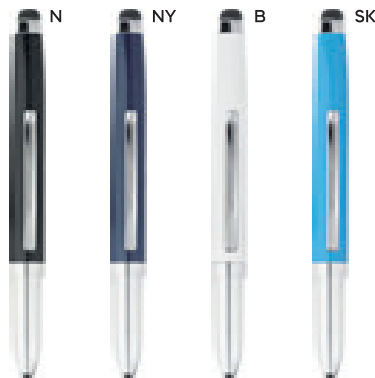

B11190

PENNA A SFERA CON TOUCH SCREEN
completamente in metallo con funzione
touch screen, refill nero.

STM-SL
DIG1

500/50 12,1 cm.

M metallo

GR 27 gr.