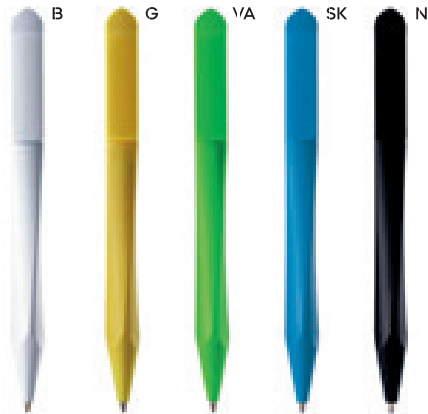

B11122

PENNA A SFERA
con chiusura a rotazione, refill nero.

1000/100 14,7 cm.

plastica

11 gr.

ST