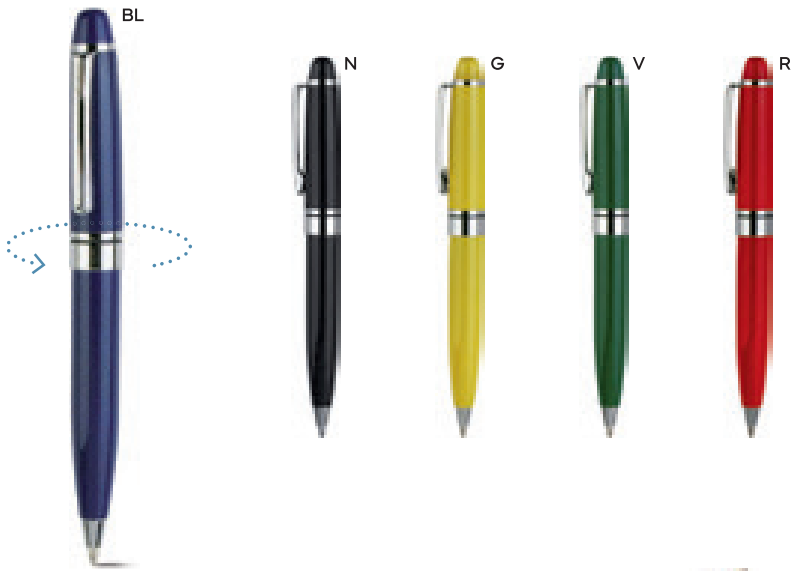

B11102

PENNA A SFERA

in metallo, chiusura a scatto, refill nero.

500/50 14 cm.

metallo

17 gr.

35x6
30x7

STM-SL