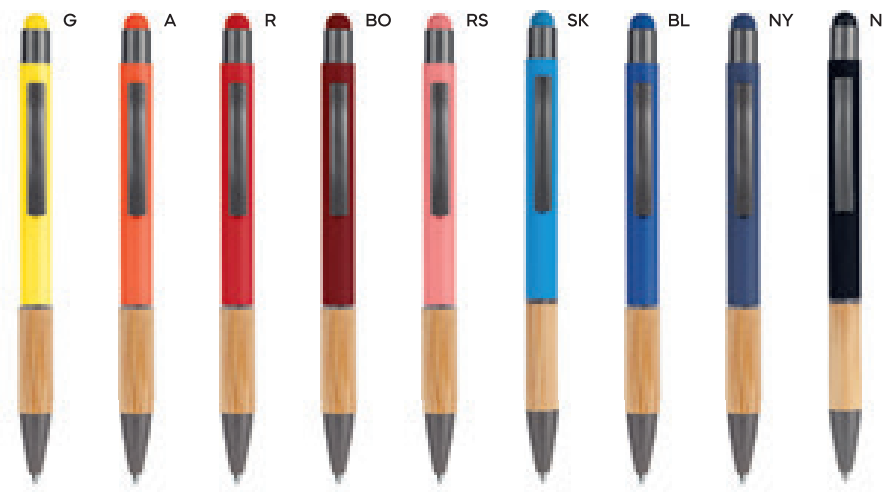

B11267

PENNA A SFERA CON TOUCH SCREEN
fusto in bambù, impugnatura e clip in paglia di grano e ABS, con alloggiamento per smartphone nella clip. Chiusura a scatto, refill nero.

LOGO mm
50x5
50x5
40x6 (clip)

STM-SL

1000/100 14,3 cm.

M bambù/paglia di grano+ABS

GR 9 gr.

tip & touch

NEW

B11108

PENNA A SFERA CON TOUCH SCREEN
fusto in alluminio rivestito in materiale gommato al tatto, impugnatura in bambù, puntale in plastica e clip in metallo. Personalizzazione solo con incisione laser, il logo inciso sarà di colore silver. Chiusura a scatto, refill nero.