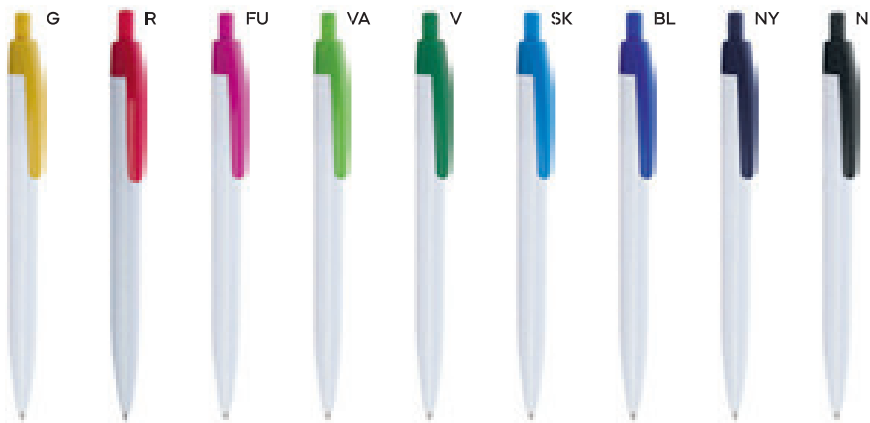

ST-DIG1

B1171

PENNA A SFERA
con chiusura a scatto, refill nero.

1000/100 13,8 cm.

plastica

ST

7 gr.

B1172