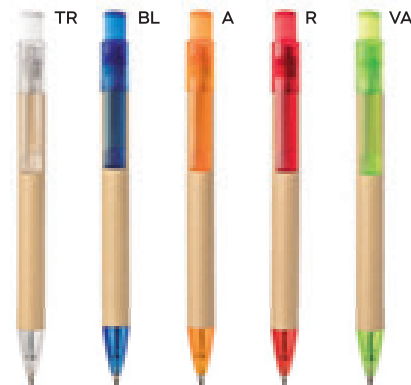

B11113

90x7

PENNA A SFERA
in cartone, con chiusura a scatto, refill nero.

ST

1000/100 14,6 cm.

plastica/cartone

8 gr.