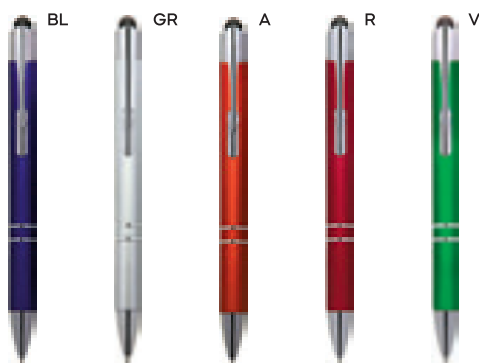

11 gr.

B11221

PENNA A SFERA A 3 COLORI CON TOUCH SCREEN

in plastica, inchiostri di colore blu, nero e rosso, chiusura a scatto.

ST

1000/100 14,1 cm.

plastica

11 gr.

B11202

PENNA A SFERA A 3 COLORI CON TOUCH SCREEN

in plastica, inchiostri di colore blu, nero e rosso, chiusura a rotazione.

STM

1000/100 14 cm.

plastica

10 gr.

B11177

60x7

SL

PENNA A SFERA CON LUCE E TOUCH SCREEN

in plastica, con clip in metallo. Con luce all'interno del fusto che rende i loghi luminosi dopo l'incisione laser. Chiusura a rotazione, pile incluse, refill nero.