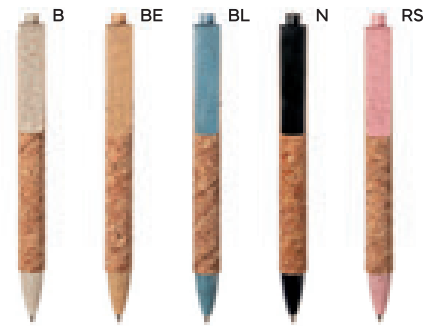

200/50 16,5x3,4x1,4 cm.

S26507 - S26508

OFFICE
pag. 297

Cork

B11114

PENNA A SFERA

in sughero, clip, pulsante e puntale in paglia di grano e ABS, chiusura a scatto, refill nero.

ST-SLL