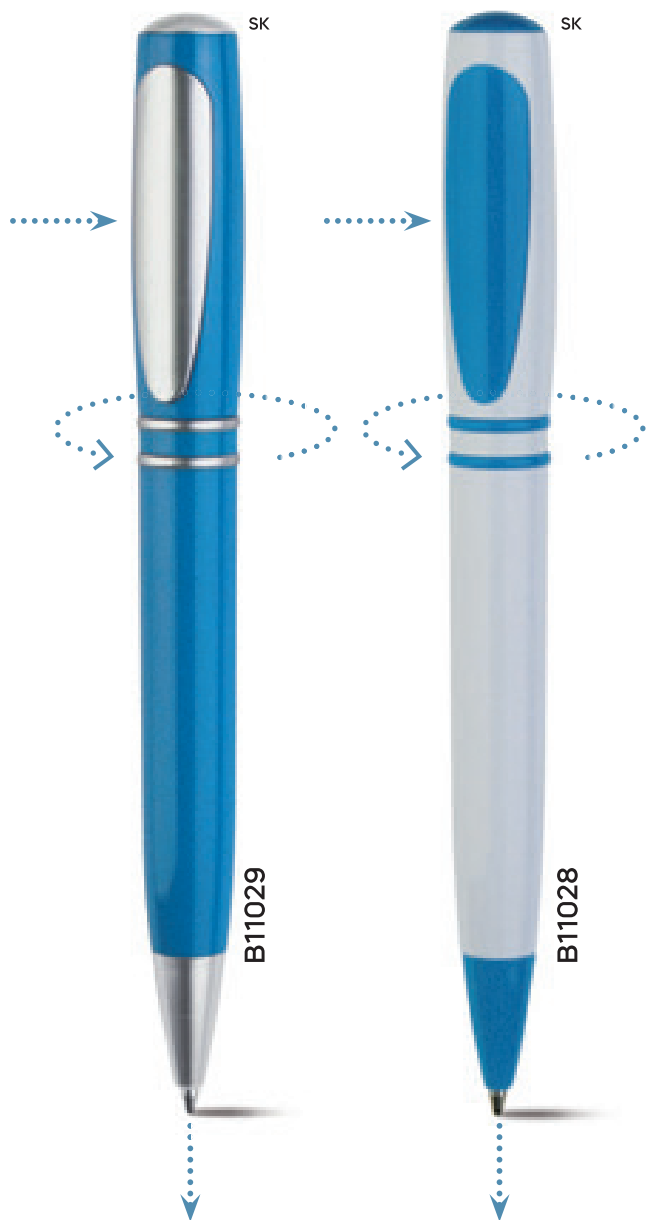

B11134

PENNA A SFERA
in plastica, adatta per la stampa in digitale grazie ad una parte piatta del proprio fusto, chiusura a scatto, refill nero.

70x6

1000/100 14 cm.

plastica

ST-DIG

7 gr.

B11266

PENNA A SFERA
in plastica riciclata, chiusura a scatto, refill nero.

70x4

1000/100 14 cm.

plastica riciclata

ST

5 gr.

B11029

40-50x8,5

ST-DIG1

1000/100

13,7 cm.

plastica

12 gr.

PENNA A SFERA

meccanismo a rotazione che fa entrare ed uscire vicendevolmente la clip e la punta a sfera dalla penna, refill nero.

B11028