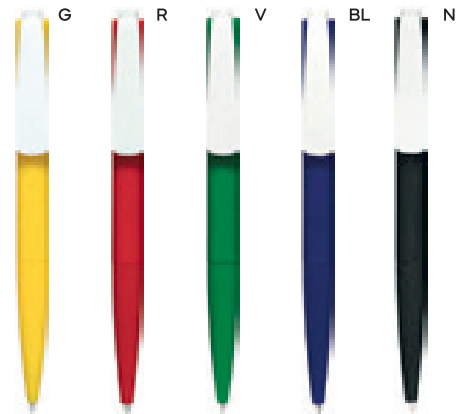

B11219

PENNA A SFERA
in plastica, stampabile solo sulla clip.
Chiusura a scatto, refill nero.

1000/100 14,4 cm.

plastica

9 gr.

ST