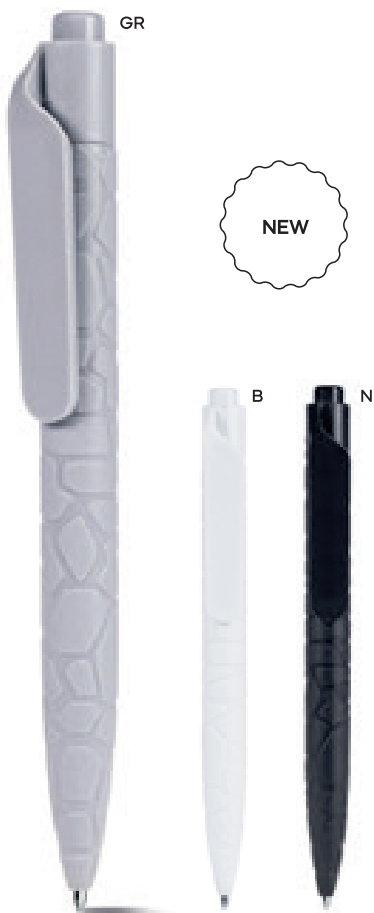

PENNA A SFERA COLORI FLUORESCENTI

con chiusura a scatto, refill nero.

70x8

ST

1000/100 14,3 cm.

plastica

9 gr.

Stone