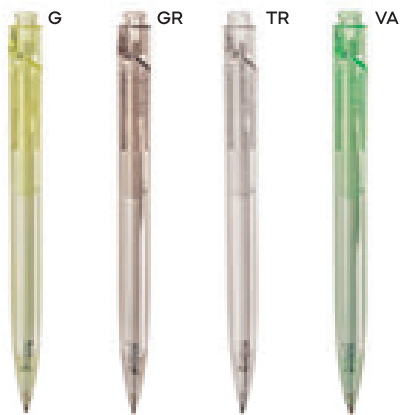

1000/100 13,9 cm.

fibra di bambù+ABS/bambù 9 gr.

B11138

90x6

SL-STM

PENNA A SFERA CON TOUCH SCREEN
fusto in bambù, clip in metallo, pulsante e puntale in plastica, chiusura a scatto, refill nero.

1000/100 13,8 cm.

B11260

60x7

ST

PENNA A SFERA IN RPET
chiusura a scatto, refill nero.

1000/100 14,2 cm.

RPET

GR 11 gr.

B11241