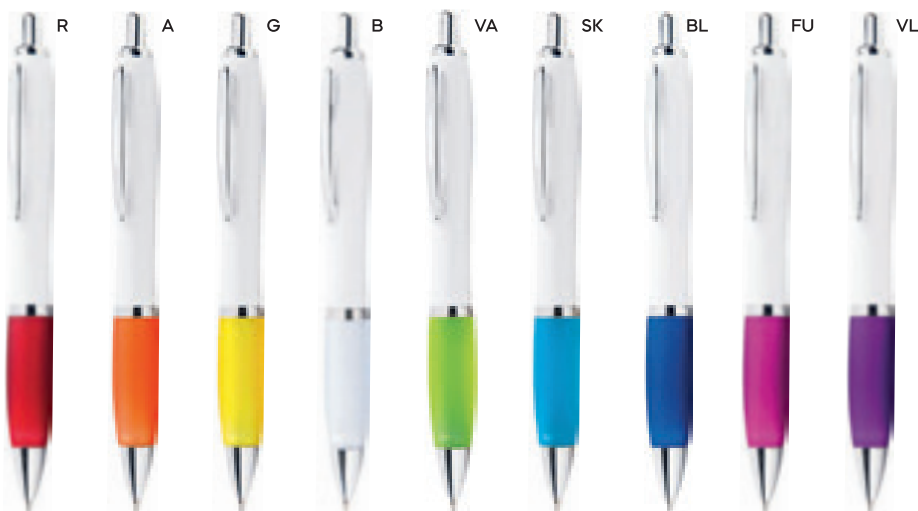

G

B11262

50x8

ST

PENNA A SFERA BIODEGRADABILE E COMPOSTABILE

fusto e impugnatura in PLA (bioplastica ottenuta dal mais), clip in metallo, chiusura a scatto, refill nero.

1000/100 14 cm.

PLA/plastica/metallo

14 gr.

B11067

PENNA A SFERA

in plastica con clip in metallo,
chiusura a scatto, refill nero.

ST

1000/100 14 cm.

M plastica/metallo

GR 12 gr.