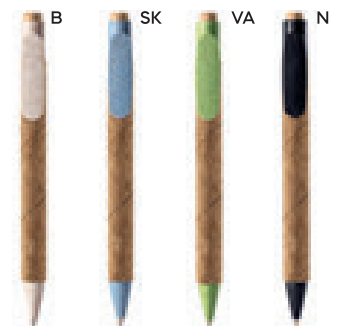

B11226

PENNA A SFERA

in sughero, paglia di grano e ABS, pulsante in legno, chiusura a scatto, refill nero.

SLL-ST

1000/100 13,5 cm.

sughero/paglia di grano+ABS

5 gr.