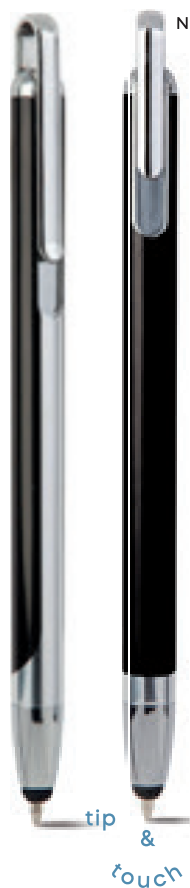

B11202

PENNA A SFERA A 3 COLORI CON TOUCH SCREEN

in plastica, inchiostri di colore blu, nero e rosso, chiusura a rotazione.

STM

1000/100 14 cm.

plastica

10 gr.

B11177

60x7

SL

PENNA A SFERA CON LUCE E TOUCH SCREEN

in plastica, con clip in metallo. Con luce all'interno del fusto che rende i loghi luminosi dopo l'incisione laser. Chiusura a rotazione, pile incluse, refill nero.

1000/100 14,3 cm.

plastica/metallo

11 gr.

SCAN & PLAY

B11198

80x6

STM-SL
DIG1

PENNA A SFERA CON TOUCH SCREEN