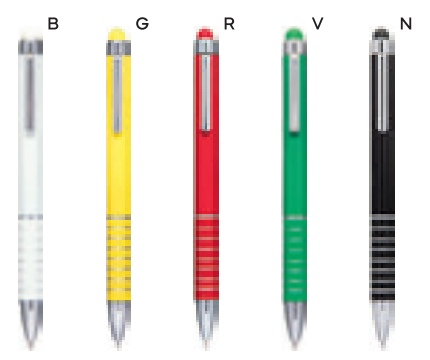

B11168

MINI PENNA A SFERA CON TOUCH SCREEN
clip in metallo, fusto in plastica, chiusura a rotazione, refill nero.

1000/100 12,5 cm.
M plastica/metallo
GR 7 gr.