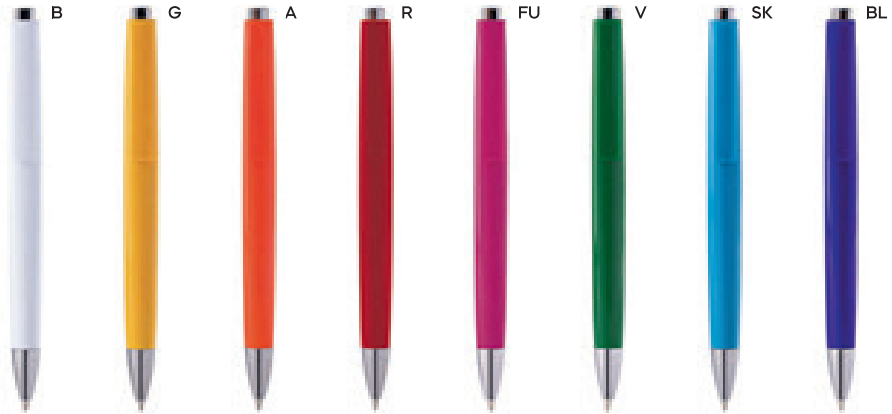

PENNA A SFERA
con chiusura a scatto, refill nero.

1000/100 13,8 cm.

plastica

ST-DIG1

7 gr.

B11233

PENNA A SFERA
chiusura a scatto, refill nero.

1000/100 14,3 cm.