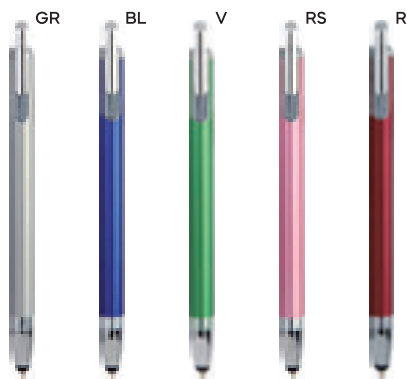

B11198

80x6

STM-SL
DIG1

PENNA A SFERA CON TOUCH SCREEN

fusto in metallo, clip e puntale in plastica, chiusura a scatto, refill nero.

500/50 14,3 cm.

metallo/plastica

15 gr.