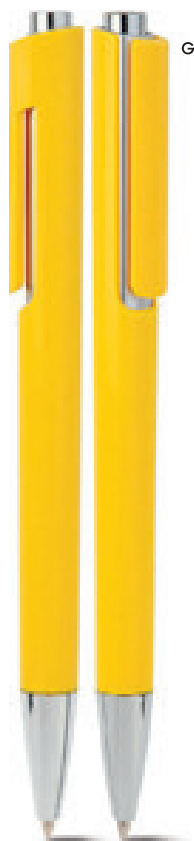

B11036

PENNA A SFERA

con chiusura a scatto, refill nero.

1000/100 14,1 cm.

plastica

9 gr.

ST-DIG1