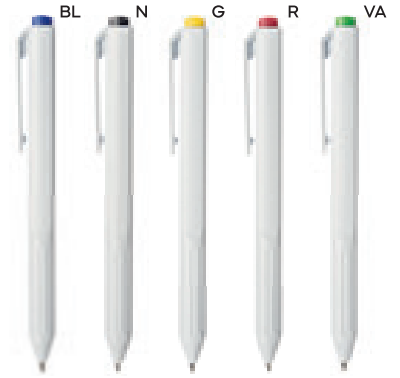

13 gr.

B11026

PENNA A SFERA
con chiusura a scatto, refill nero.

90x7

1000/100 14 cm.

plastica

ST

5 gr.