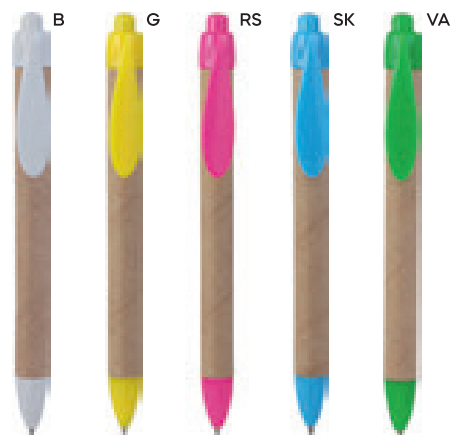

B11070

80x7,5

PENNA A SFERA
in cartone riciclato, con chiusura a scatto, refill nero.

ST

1000/100 14,1 cm.

plastica/cartone riciclato

7 gr.