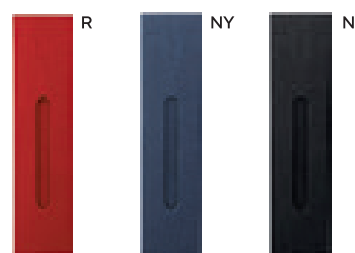

 25 gr.

B11140

PENNA A SFERA CON GIRAVITI

con giraviti intercambiabili (due con punta a croce e due con punta a taglio), in confezione di plastica, refill nero.

500/50  15x2x2 cm.

STC1

 plastica/metallo

 25 gr.