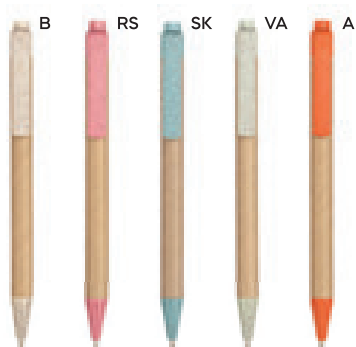

B11124

PENNA A SFERA

in paglia di grano e ABS, con clip in metallo, chiusura a scatto, refill nero.

STM

1000/100 14 cm.

paglia di grano+ABS/metallo

11 gr.

B11104