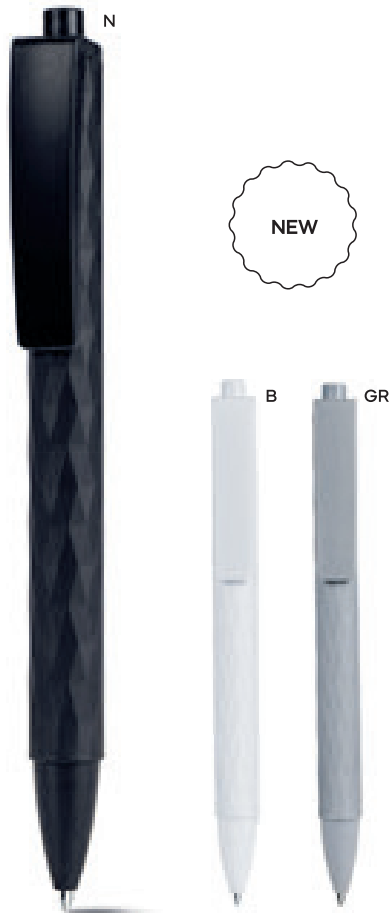

B11258

40x7 (clip)

ST

PENNA A SFERA IN PIETRA

realizzata con miscela di carbonato di calcio e PP, personalizzabile solo sulla clip. Chiusura a scatto, refill nero.

1000/100 13,9 cm.

carbonato di calcio+PP

13 gr.