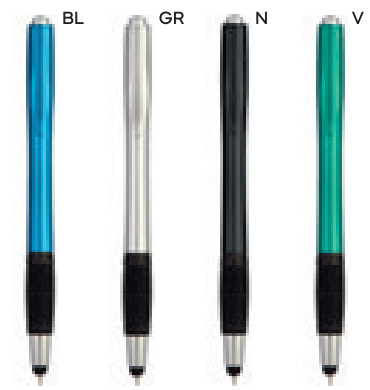

plastica

4 gr.

B11197

PENNA A SFERA CON TOUCH SCREEN
in plastica, chiusura a scatto, refill nero.

1000/100 14,7 cm.

plastica

7 gr.

tip
&
touch

B11204

PENNA A SFERA CON TOUCH SCREEN
in plastica, chiusura a scatto, refill nero.

1000/100 13,9 cm.

plastica

8 gr.

tip
&
touch

B11199

PENNA A SFERA CON TOUCH SCREEN
in plastica; capovolgendo la penna la punta entra ed esce dalla parte superiore dove c'è la clip, refill nero.