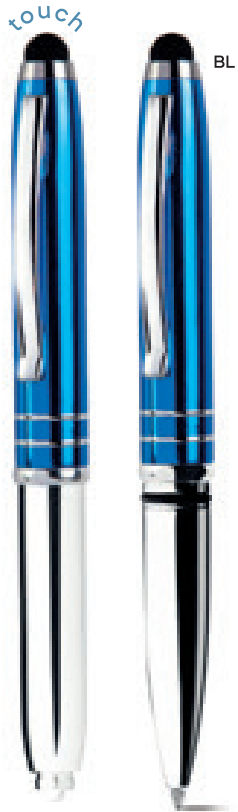

500/50 14,2 cm.

metallo/plastica

16 gr.

STM-SL

B11195

PENNA A SFERA CON TOUCH SCREEN

in metallo e plastica con funzione touch screen, chiusura a rotazione, refill nero. In elegante confezione regalo.

60x8,5

STC1-SLV1

100/10 17,7x6x2,9 cm.

metallo/plastica

80 gr.

B11180

PENNA A SFERA CON TOUCH SCREEN
in plastica e metallo, con luce led, refill
nero. Pile incluse.

STM-SL
DIG1

500/50 12,5 cm.