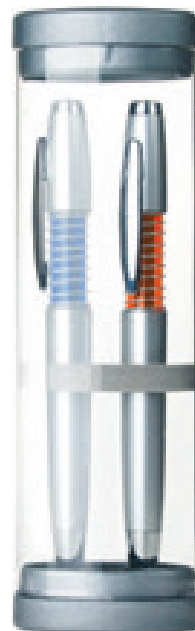

ASTUCCIO PORTAPENNA

a 1 posto con penna inseribile di dimensioni massime Ø 1,5x14 cm. (penna non inclusa).

500/100 Ø 16x2 cm.

plastica

STC

T27036

110x25

ASTUCCIO PORTAPENNE