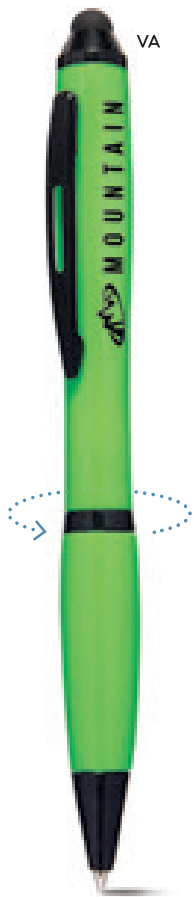

touch

VA

B

G

A

R

FU

VL

BL

SK

N

B11170

55x7

PENNA A SFERA CON TOUCH SCREEN

in plastica con clip in metallo, chiusura a rotazione, refill nero.

ST

1000/100 13,4 cm.

plastica/metallo

10 gr.