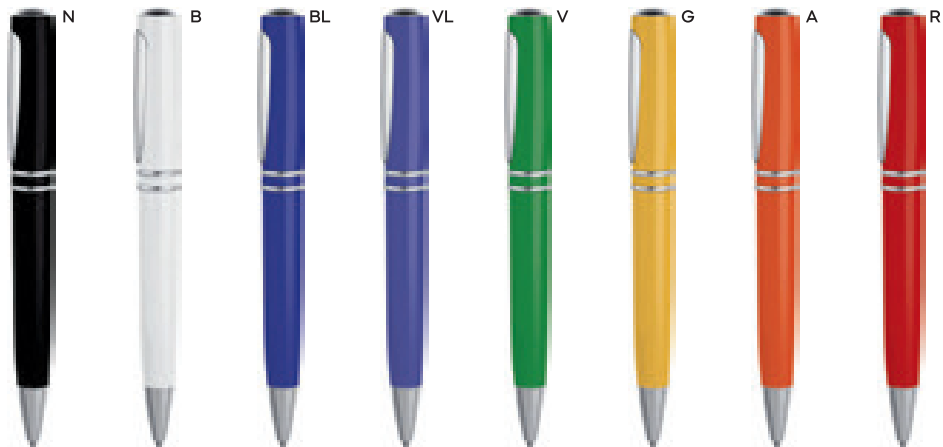

PENNA A SFERA
in plastica riciclata, chiusura a scatto, refill nero.

70x4

1000/100 14 cm.

plastica riciclata

ST

5 gr.

B11029

40-50x8,5