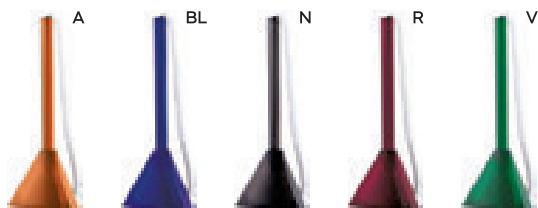

B11223

PENNA A SFERA CON BASETTA

con adesivo sul fondo per fissare la basetta, refill nero.

200/50 6,2x6,2x5 cm (basetta)
14,3 (penna)

STC1

plastica

25 gr.