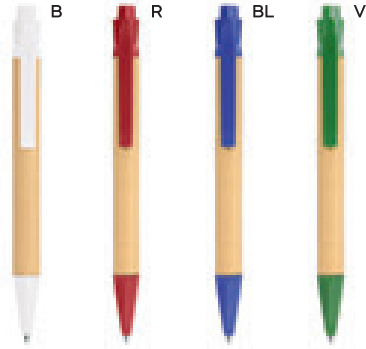

B11250

80x6

ST

PENNA A SFERA

in cartone riciclato e plastica PLA biodegradabile e compostabile. Chiusura a scatto, refill nero.

1000/100 13,9 cm.

cartone riciclato/PLA

7 gr.