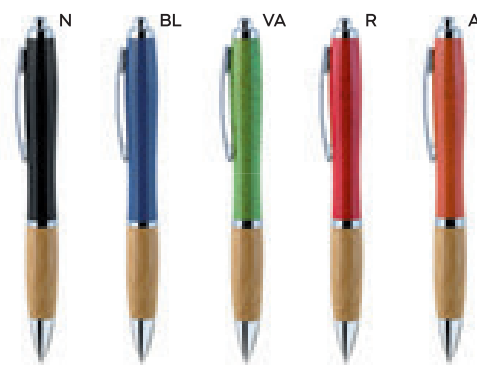

Wheat straw

B11268

LOGO
mm
50x8
20x4

PENNA A SFERA

fusto in paglia di grano e ABS,
impugnatura in bambù e clip in metallo.
Chiusura a scatto, refill nero.

STM-SL

1000/100 14,1 cm.

(M) paglia di grano+ABS/bambù/metallo

(GR) 11 gr.