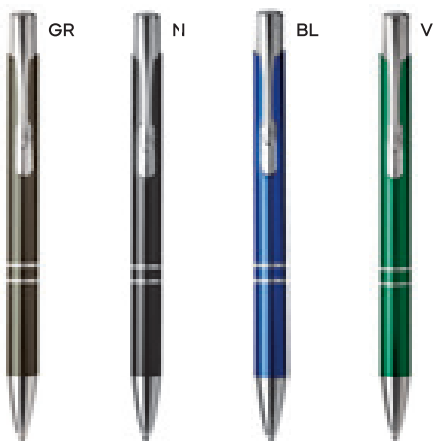

B11239

PENNA A SFERA

fusto in alluminio, puntale e clip in metallo, chiusura a scatto, refill nero.

SL-STM

500/50 13,6 cm.

alluminio/metallo

14 gr.