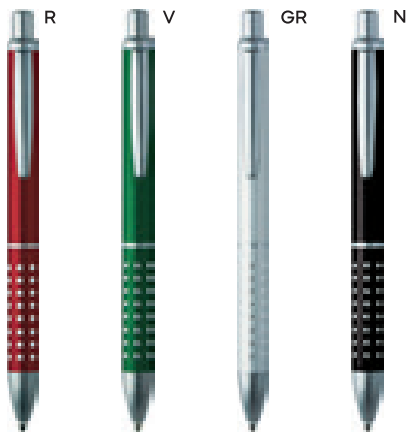

GR

B11136

PENNA A SFERA

in metallo, rivestita in materiale gommato al tatto. Personalizzabile solo con incisione laser. Il logo inciso avrà lo stesso colore della clip in metallo. Chiusura a rotazione, refill nero.

50x6

SLL

500/50 14 cm.

(M) metallo

(GR) 20 gr.

B11095

PENNA A SFERA

fusto in alluminio, puntale e clip in metallo, chiusura a scatto, refill nero. Solo per incisione laser.