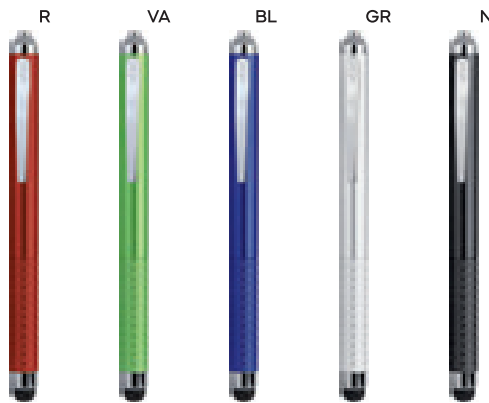

plastica

4 gr.

B11197

PENNA A SFERA CON TOUCH SCREEN
in plastica, chiusura a scatto, refill nero.

1000/100 14,7 cm.

plastica

7 gr.

tip
&
touch

B11204

PENNA A SFERA CON TOUCH SCREEN
in plastica, chiusura a scatto, refill nero.

1000/100 13,9 cm.

plastica

8 gr.

tip
&
touch

B11199

PENNA A SFERA CON TOUCH SCREEN
in plastica; capovolgendo la penna la punta entra ed esce dalla parte superiore dove c'è la clip, refill nero.

1000/100 12,7 cm.

plastica

11 gr.

B11225

PENNA A SFERA CON TOUCH SCREEN
in metallo con alloggiamento in plastica per smartphone. Chiusura a scatto, refill nero.

500/50 14,1 cm.
M metallo/plastica
GR 16 gr.