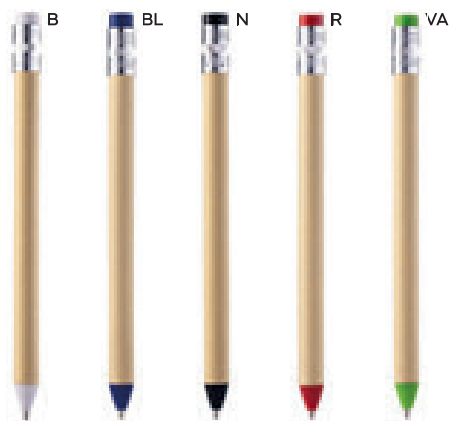

B11112

PENNA A SFERA
a forma di matita, chiusura a scatto, refill nero.

1000/100 16,2 cm.

ST

plastica/cartone riciclato

6 gr.