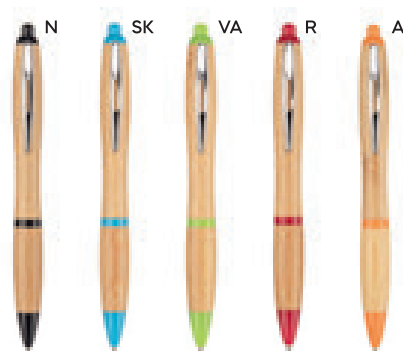

B11138

90x6

SL-STM

PENNA A SFERA CON TOUCH SCREEN
fusto in bambù, clip in metallo, pulsante e puntale in plastica, chiusura a scatto, refill nero.

1000/100 13,8 cm.

(M) bambù/metallo/plastica

(GR) 10 gr.

B11137

50x7

SL-STM

PENNA A SFERA
fusto ed impugnatura in bambù, clip in metallo, pulsante e puntale in plastica, chiusura a scatto, refill nero.

1000/100 14 cm.

(M) bambù/metallo/plastica

(GR) 10 gr.