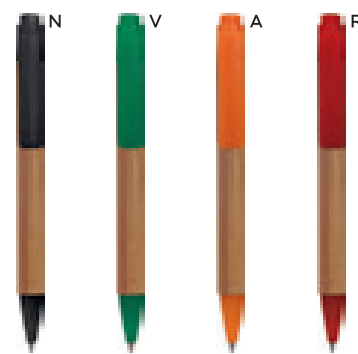

B11073

80x8,5

STM-SL

PENNA A SFERA
fusto in bambù, parti in plastica ABS, chiusura a scatto, refill nero.

1000/100 14 cm.

(M) bambù/ABS

(GR) 9 gr.

NEW