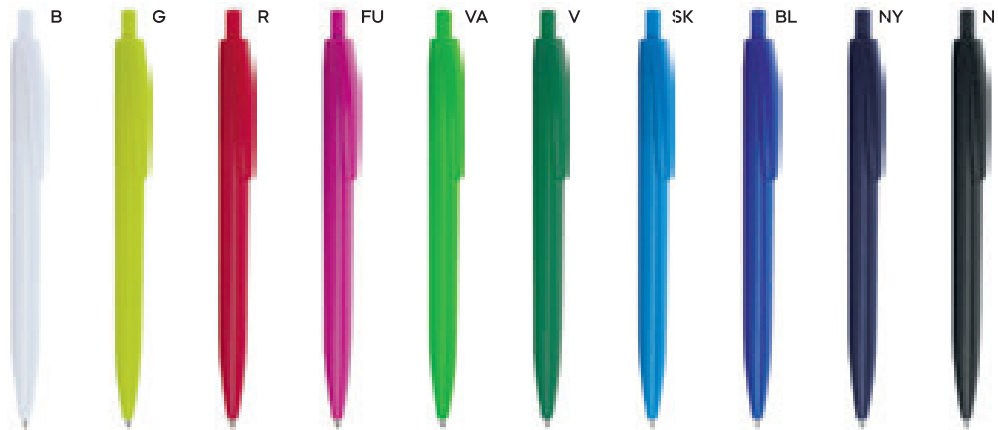

B1171

PENNA A SFERA
con chiusura a scatto, refill nero.

1000/100 13,8 cm.

plastica

ST

7 gr.